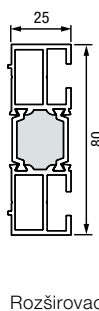

Rozširovací profil, 25 mm