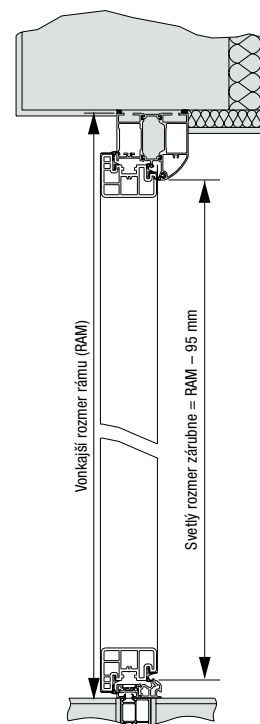

Vertikálny rez dverí Thermo65