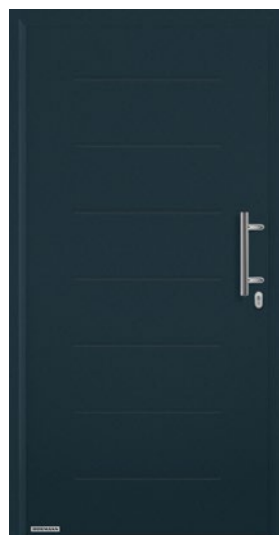

Thermo65

Oceľové / hliníkové domové dvere

Motív 015

THERMO65

Všetky motívy dverí na tejto strane vo farbe antracitová sivá RAL 7016

Motív 010 Madlo z ušľachtilej ocele HB 14-2, bočný diel s presklením so satinovaným sklom

Motív 010 S aplikáciou z ušľachtilej ocele obrázkov 454 (voliteľne), madlo z ušľachtilej ocele HB 14-2

Motív 010 S aplikáciou z ušľachtilej ocele obrázkov 457 (voliteľne), madlo z ušľachtilej ocele HB 14-2

Motív 010 S aplikáciou z ušľachtilej ocele obrázkov 751 (voliteľne), madlo z ušľachtilej ocele HB 14-2

Motív 010 S aplikáciou z ušľachtilej ocele obrázkov 750 (voliteľne), madlo z ušľachtilej ocele HB 14-2

Motív 015 Madlo z ušľachtilej ocele HB 14-2 (voliteľné aplikácie nájdete na strane 34 – 35)

Motív 515 Madlo z ušľachtilej ocele HB 14-2 (voliteľné aplikácie nájdete na strane 34 – 35)

→ Všetky farby a povrchové úpravy nájdete od strany 36.