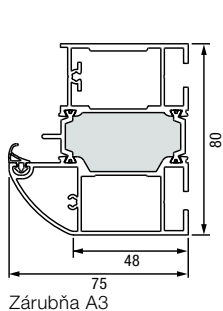

Zárubňa A4

Variety zárubní Thermo65

Zárubňa A3