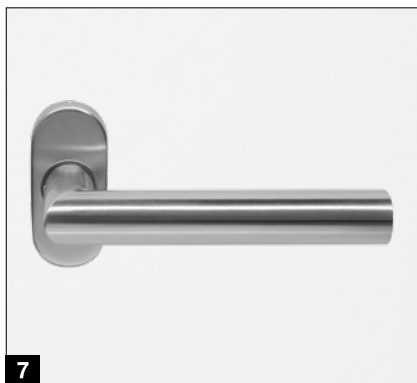

4

7

10

5

8

11

6

9

12

Vysúvateľné podlahové tesnenie (bez obrázka)

Toto voliteľné vybavenie je najlepším riešením na utesnenie domových dverí bez prahu, ktoré sa používajú pre bezbariérové vstupy do domov.

Ochranná lišta proti vplyvom počasia

Chrání a zároveň je opticky atraktívna: ochrannú lištu proti vplyvom počasia vo farbe biely hliník RAL 9006 **10** alebo vo vzhľade ušľachtilej ocele **11** na odvádzanie prívalového dažďa je možné jednoducho dodatočne namontovať.

12 Mechanická zaistovacia jednotka

S voliteľnou mechanickou zaistovacou jednotkou môžete otvorené kídlo dverí jednoducho upevniť na mieste. Nemusíte si tak robiť žiadne starosti, že by sa vaše domové dvere samy zatvorili.