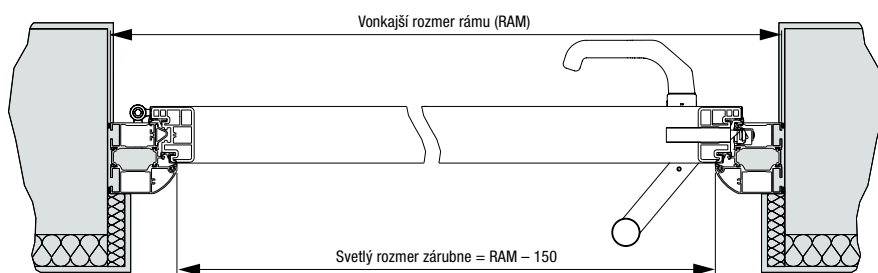

Veľkosti a montážne údaje

Thermo65 / Thermo46

Normované veľkosti Thermo65*

Vonkajší rozmer rámu (objednávaci rozmer)	Svetlý rozmer muriva	Svetlý rozmer zárubne
1000 × 2100	1020 × 2110	850 × 2005
1100 × 2100	1120 × 2110	950 × 2005
1150 × 2200	1170 × 2210	1000 × 2105

Normované veľkosti Thermo46

Vonkajší rozmer rámu (objednávaci rozmer)	Svetlý rozmer muriva	Svetlý rozmer zárubne
1000 × 2100	1020 × 2110	872 × 2016
1100 × 2100	1120 × 2110	972 × 2016
1150 × 2200	1170 × 2210	1022 × 2116

Atypické veľkosti Thermo65 / Thermo46

Motiv	Vonkajší rozmer rámu (objednávaci rozmer)
200	875 – 1100 × 1990 – 2186
010, 020, 030, 040, 600, 700, 730, 750, 800, 810	700 – 1250 × 1875 – 2250
015, 025, 050, 515, 780	875 – 1250 × 1875 – 2250
100, 400, 410, 430	875 – 1100 × 1875 – 2186
820, 830, 840, 850, 900	800 – 1250 × 1875 – 2250
610, 630, 640, 650	875 – 1250 × 2000 – 2250

* V prípade 2-krídlových domových dverí sa prechodové krídlo objednáva v normovanej veľkosti / atypickej veľkosti, pevné krídlo má vždy atypickú veľkosť.

Horizontálny rez dverí Thermo65