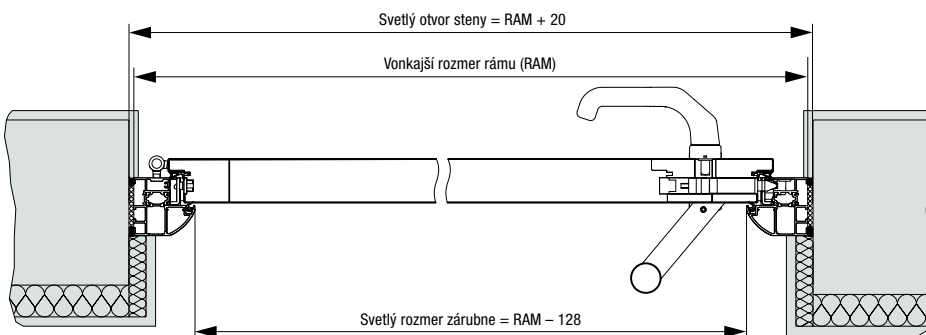

Bočné diely – normované veľkosti

Vyhotovenie	Vonkajší rozmer rámu (objednávaci rozmer)
Thermo65 / Thermo46	400 × 2100 400 × 2200

Bočné diely – atypické veľkosti

Vyhotovenia	Vonkajší rozmer rámu (objednávaci rozmer)
Thermo46 Thermo65	300 – 1000* × 700 – 2250 300 – 1000* × 700 – 2250

* * od šírky 500 mm nie je možný nadsvetlík. Prvky dverí s bočnými dielmi nemajú statickú funkciu, statika musí byť zaručená stavebným objektom.

Nadsvetlíky – atypické veľkosti

Vyhotovenie	Vonkajší rozmer rámu (objednávaci rozmer)
Thermo65 / Thermo46	700 – 2250 × 300 – 500

Horizontálny rez dverí Thermo46