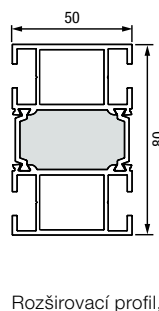

Rozširovací profil, 50 mm