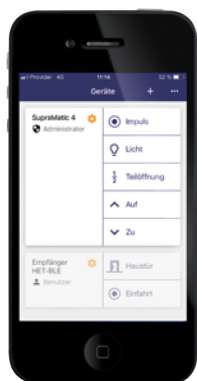

NOVINKA. Čítačka odtlačkov prstov integrovaná do krídla dverí

Montáž na krídlo dverí, až pre 20 používateľov, testované VDS, rozmery: 24 x 52 mm, voliteľne pre všetky automatické zámky s elektromotorom

Bluetooth prijímač

Na ovládanie smartfónom pomocou aplikácie Hörmann BlueSecur