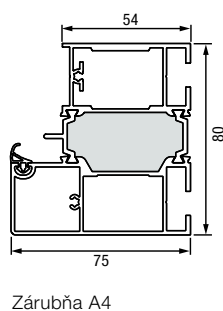

Veľkosti a montážne údaje

Thermo65 / Thermo46

Normované veľkosti Thermo65*

Vonkajší rozmer rámu (objednávaci rozmer)	Svetlý rozmer muriva	Svetlý rozmer zárubne
1000 × 2100	1020 × 2110	850 × 2005
1100 × 2100	1120 × 2110	950 × 2005
1150 × 2200	1170 × 2210	1000 × 2105

Normované veľkosti Thermo46

Vonkajší rozmer rámu (objednávaci rozmer)	Svetlý rozmer muriva	Svetlý rozmer zárubne
1000 × 2100	1020 × 2110	872 × 2016
1100 × 2100	1120 × 2110	972 × 2016
1150 × 2200	1170 × 2210	1022 × 2116

Atypické veľkosti Thermo65 / Thermo46

Motiv	Vonkajší rozmer rámu (objednávaci rozmer)
200	875 – 1100 × 1990 – 2186
010, 020, 030, 040, 600, 700, 730, 750, 800, 810	700 – 1250 × 1875 – 2250
015, 025, 050, 515, 780	875 – 1250 × 1875 – 2250
100, 400, 410, 430	875 – 1100 × 1875 – 2186
820, 830, 840, 850, 900	800 – 1250 × 1875 – 2250
610, 630, 640, 650	875 – 1250 × 2000 – 2250

* V prípade 2-krídlových domových dverí sa prechodové krídlo objednáva v normovanej veľkosti / atypickej veľkosti, pevné krídlo má vždy atypickú veľkosť.

Horizontálny rez dverí Thermo65

Vertikálny rez dverí Thermo65

Horizontálny rez bočného dielu Thermo65

Variety zárubní Thermo65

Zárubňa A4