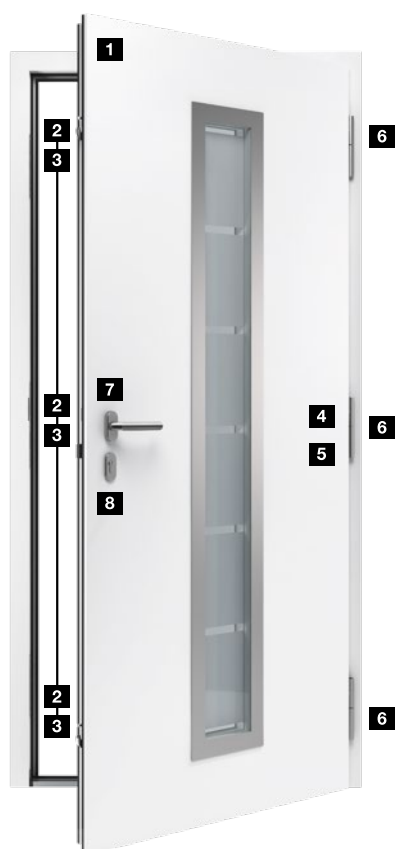

Vybavenia dverí

Pre elegantný a funkčný dizajn dverí

Thermo65

1	Celoplošný pohľad zvnútra	●	●
2	5-násobný bezpečnostný zámok so západkou Softlock		●
3	5-násobný bezpečnostný zámok s kľúčovou západkou	●	
	Automatický zámok s mechanickým samočinným blokováním	○	○ NOVINKA od leta 2025.
4	Priebežná bezpečnostná lišta z hliníka	●	
5	3 bezpečnostné čapy		●
6	3D závesy s kladkami	●	●
7	Vnútorňá kľučka z ušľachtilej ocele	●	●
8	Bezpečnostná posuvná rozeta	●	○
9	Profilový cylinder s funkciou pre prípad núdze a nebezpečenstva a 5 sériových kľúčov	●	●
10	Ochranná lišta proti vplyvom počasia	○	○
11	Vysúvateľné podlahové tesnenie	○	○
12	Mechanická zaisťovacia jednotka	○	○

● = sériovo ○ = voliteľne