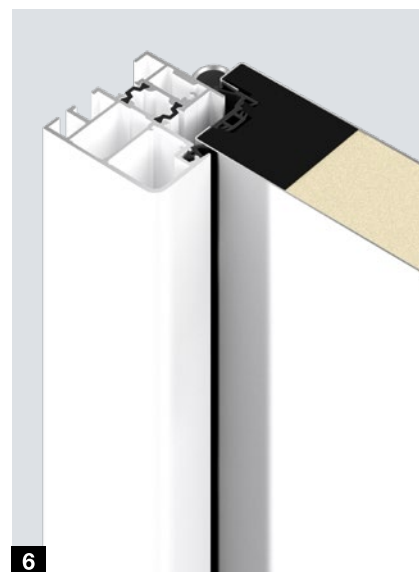

Variety zárubní

Domové dvere Thermo65 a vstupné dvere Thermo46 dostanete voliteľne bez príplatku aj s hranatou zárubňou dverí.

5 Thermo65 zárubňa A4

6 Thermo46 zárubňa A2

Bezpečnosť RC2
otestované a certifikované

Bezpečnostné dvere

Príležitostný páchatel' sa pokúša pomocou jednoduchého náradia vylomiť zablokované dvere do 3 minút.

Zvukotesné
do 42 dB

Zvukotesné dvere

Motívy 010, 610, 640 a 650 dverí Thermo65 môžete používať ako zvukotesné dvere. So sériovým podlahovým prahom dosahujú dvere triedu zvukovej izolácie 3 (42 dB) a s voliteľným vysúvateľným podlahovým tesnením dokonca triedu zvukovej izolácie 2 (37 dB). Ponúkajú tak ochranu pred hlukom z ulice, ako aj pred vetrom a počasím: ideálne riešenie nielen pre vstupné dvere do bytových domov s pavlačami.

Odolné proti ohňu
EI₂30

Protipožiarne dvere

Protipožiarne dvere Thermo65 motív FSTHP 010, 015, 515 a 610 odolávajú požiaru minimálne 30 minút. Tým sú správnym riešením pre prechod z garáže do obytného priestoru (napr. predsene). Okrem toho ponúkajú dobrú tepelnú izoláciu pre túto citlivú oblasť.

Len u firmy Hörmann

termicky oddelené
zvukotesné dvere

Len u firmy Hörmann

termicky oddelené
protipožiarne dvere