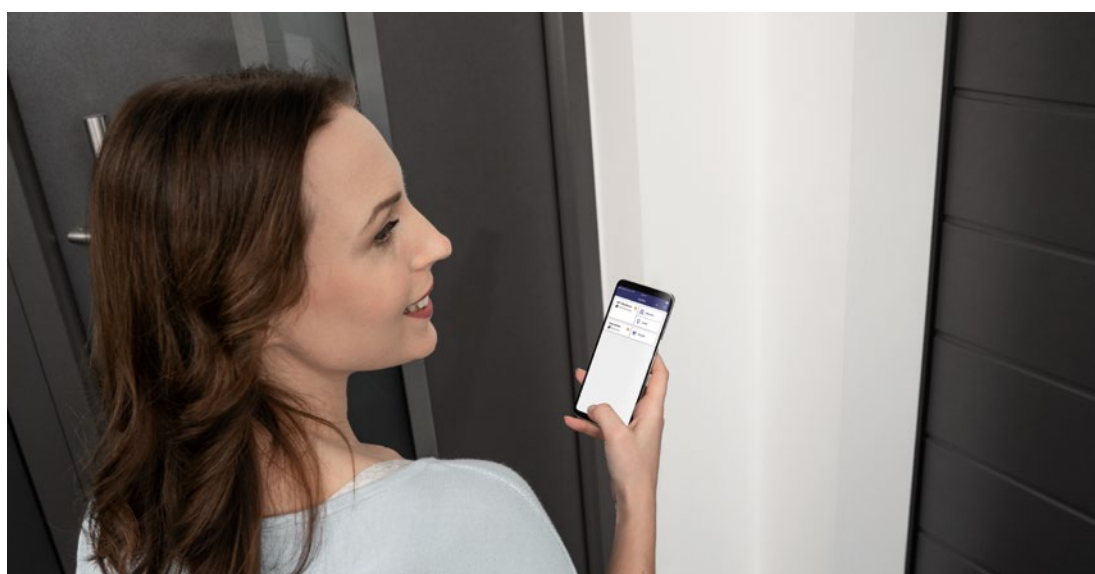

→ Ďalšie informácie nájdete od strany 36.

Komfort obsluhy pre starých aj mladých

RÁDIOVÝ POHON ZÁMKU DVERÍ SMARTKEY. Otvorte zámok dverí jednoducho stlačením tlačidla na ručnom vysieláči, rádiovom vnútornom spínači alebo priamo prostredníctvom snímačového poľa na SmartKey. Takto už nemusíte svoj nákup odkladať, aby ste otvorili domové či vstupné dvere. Do domu sa dostanete oveľa ľahšie aj s chodúľkou, invalidným vozíkom alebo detským kočíkom, pretože dvere dokážete otvoriť už aj na diaľku. Zamknutie sa realizuje stlačením tlačidla alebo automaticky po uplynutí stanovenej doby. Váš zámok je tak bezpečne zamknutý a poskytuje ochranu pred vlámaním.

AUTOMATICKÉ ZÁMKY. Otvárajte svoje domové dvere jednoducho, inteligentne a komfortne. Zadaním kódu, odtlačkom prsta, ručným vysielateľom alebo smartfónom. S našimi balíkmi zámkov nájdete inteligentné riešenie, ktoré zodpovedá vašim želaniam. S centrálou Smart Home Hörmann homee môžete napríklad okrem vašich dverí pohodlne pomocou aplikácie ovládať aj vašu garážovú a vjazdovú bránu Hörmann, snímače klímy alebo kameru. A to z akéhokoľvek miesta na svete a v akýkoľvek denný a nočný čas.