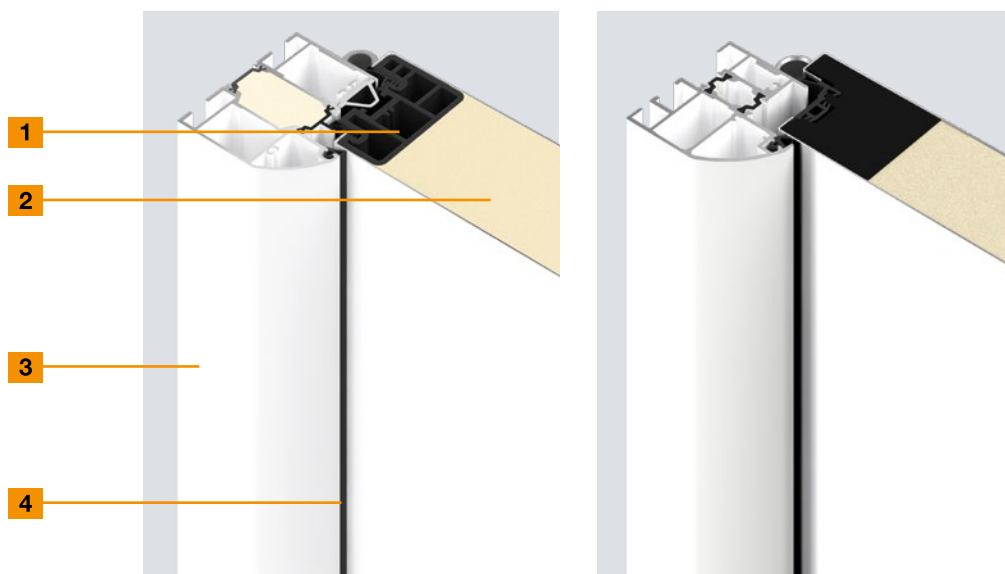

Vyhotovenia dverí

Vhodný profil pre každú požiadavku

Thermo65

Thermo46

	Thermo65	Thermo46
1 Profil dverí	Umiestnené vnútri	Umiestnené vnútri
Materiál	Kompozitný materiál	Kompozitný materiál
2 Hrúbka krídla dverí	65 mm	46 mm
Vnútorň a vonkajší plech	Oceľ, termicky oddelený	Oceľ, termicky oddelený
3 Zárubňa dverí	Zaoblená zárubňa A3, 80 mm	Zaoblená zárubňa A1, 60 mm
Materiál	Hliník, termicky oddelený a vypenený	Hliník, termicky oddelený
4 Tesniaci systém	3-násobný	2-miestny
Podlahový prah	Hliníkovo-plastový (štandard, S11), plast (voliteľne, S12)	Hliníkovo-plastový
Výkonové vlastnosti		
Sily obsluhy EN 12217	do triedy 3	do triedy 2
Trvalá funkcia mechanické namáhanie EN 12400	do triedy 6	do triedy 6
Reakcie pri rozdielnej klíme EN 12219	do 2d / 2e	do 3c / 2d / 2e
Priepustnosť vzduchu EN 12207	do triedy 4	do triedy 2
Odolnosť voči privalovému dažďu EN 12208	do triedy 3 A	do triedy 1 A
Odolnosť pri zaťažení vetrom EN 12210	do triedy C3 / B3	do triedy C3 / B3
Odolnosť voči nárazu EN 13049	do triedy 1	do triedy 1
Mechanická pevnosť EN 1192	do triedy 3	do triedy 1
Tepelná izolácia	do 0,87 W/(m²·K)	do 1,1 W/(m²·K)
Protihluková ochrana	do 42 dB	do 32 dB
Ochrana proti vlámaniu EN 1627 (voliteľne)	Bezpečnostné vybavenie RC2 (voliteľne)	Bezpečnostné vybavenie RC2 (voliteľne)