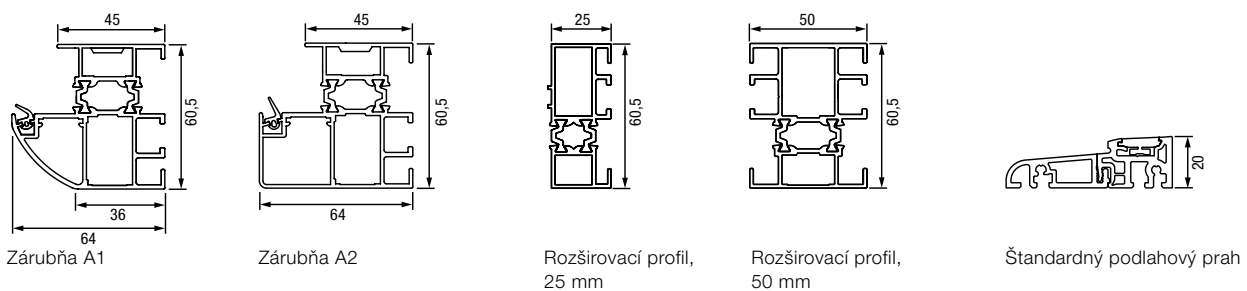

Horizontálny rez dverí Thermo46

Vertikálny rez dverí Thermo46

Horizontálny rez bočného dielu Thermo46

Variety zárubní Thermo46

Hörmann. Istota na celý život.

Každý, kto stavia alebo modernizuje svoj domov, si chce vytvoriť miesto plné radosti, bezpečia a oddychu. Vďaka udržateľnej a mimoriadne odolnej kvalite tvoria výrobky Hörmann spoľahlivú súčasť vášho domova – vyrobené pre ďalšie generácie.