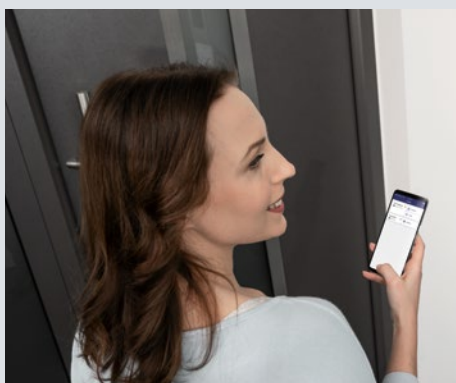

NOVINKA. Čítačka odtlačkov prstov integrovaná do krídla dverí

Montáž na krídlo dverí, až pre 20 používateľov, testované VDS, rozmery: 24 x 52 mm, voliteľne pre všetky automatické zámky s elektromotorom

Bluetooth prijímač

Na ovládanie smartfónom pomocou aplikácie Hörmann BlueSecur

Rádiový pohon zámku dverí SmartKey

Dostupný v bielej alebo striebornej farbe, vrát. ručného vysielateľa HSE 4 SK BS s tlačidlami so symbolmi