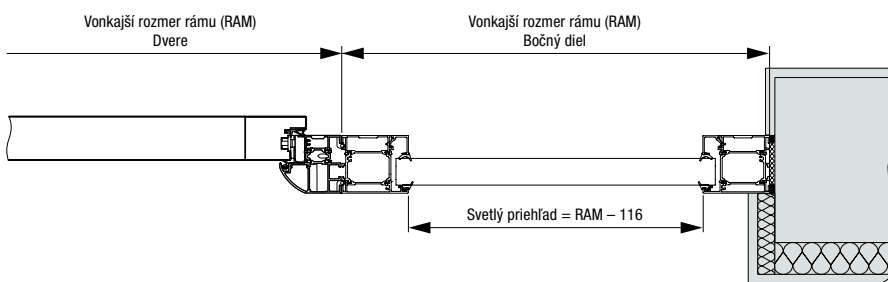

Horizontálny rez dverí Thermo46

Vertikálny rez dverí Thermo46

Horizontálny rez bočného dielu Thermo46

Variety zárubní Thermo46

Hörmann. Istota na celý život.

Každý, kto stavia alebo modernizuje svoj domov, si chce vytvoriť miesto plné radosti, bezpečia a oddychu. Vďaka udržateľnej a mimoriadne odolnej kvalite tvoria výrobky Hörmann spoľahlivú súčasť vášho domova – vyrobené pre ďalšie generácie.