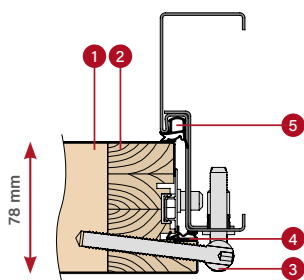

OCEĽOVÁ ZÁRUBŇA