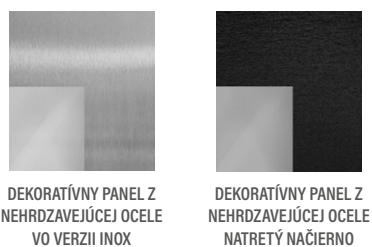

DEKORY

Naše dvere sú vyrobené z ocelového plechu, ktorý je zabezpečený PVC laminátom. Vyberte si farbu, vďaka ktorej budú vaše dvere výnimočné.

PVC LAMINÁT

Výrobok špeciálne vypracovaný na používanie vonku. PVC laminát sa vyznačuje vysokou odolnosťou voči meniacim sa poveternostným podmienkam a UV žiareniu.

Štruktúra zladená s dekoračným motívom vytvára výrobok s vysokou estetickou hodnotou.

5-ročná ²⁾
ZÁRUKA NA
LAMINÁT

RÁMIKY

ZASKLENIA

¹⁾ Dekorácia DUB PRÍRODNÝ PRIEČNY je použitý iba na krídle. Zárubňa je dostupná s dekoráciou DUB PRÍRODNÝ.

²⁾ Týka sa odolnosti voči UV žiareniu, ak sú dodržané požiadavky stanovené v záručnom liste.

³⁾ Dekor je dostupný len s ozdobným uholníkom, s čiernou poldrážkou krídla na strane zámku (netýka sa LANGEN 2 a 7, BAZYLEA 2, LEIMEN 3 a 5).

⁴⁾ Zmena atmosférického tlaku môže spôsobiť mierne skreslenie odrazeného obrazu v benátskom zrkadle.

⁵⁾ Sklo s premenlivou priehľadnosťou. Zmena sa dosiahne privedením nízkeho napätia na sklo. Bez prúdu sa sklo javí ako nepriehľadné a biele alebo sivé. Aktivuje sa tlačidlom namontovaným na ráme dverí (za panelom) alebo tlačidlom napríklad na osvetlení.

Z technických príčin, ktoré vyplývajú z použitej tlačiarenskej techniky, farebné odtiene predstavené na fotografiách sa môžu líšiť od tých skutočných. Odporúčame, aby ste farebné odtiene vyberali na základe vzorkovníkov, ktoré sú dostupné u predajcov