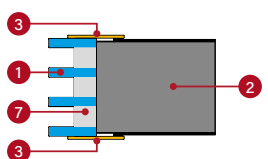

Panel s hrúbkou 2 mm s povrchovou úpravou INOX.