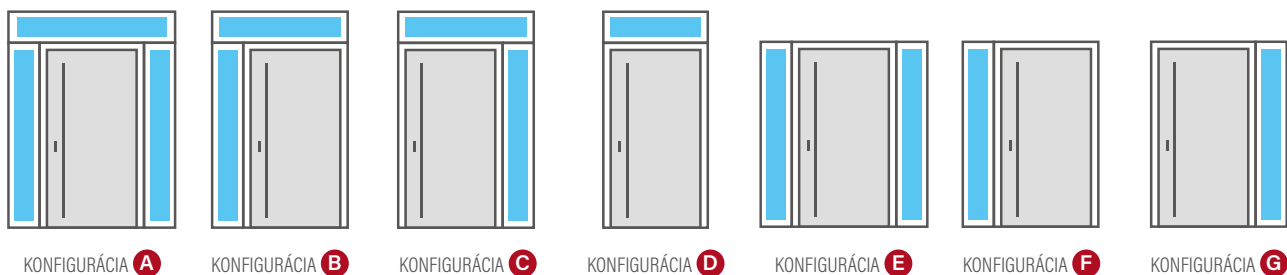

SVETLÍKY

- svetlíky sa vyrábajú s typickými rozmermi alebo s rozmermi na objednávku, a sú dostupné len pre dvere s hliníkovou zárubňou
- pri montáži bočných a horných svetlíkov je potrebné zdemontovať sklo
- príplatek za použitie skla P4 je 51,30 € bez DPH za m² svetlíka (počíta sa od celého svetlíka)
- príplatek za použitie benátskeho zrkadla¹⁾ je 153,80 € bez DPH za m² svetlíka (počíta sa od celého svetlíka)
- príplatek za svetlíky s netypickými rozmermi je 25,60 € bez DPH a pripočítava sa k cene za vyšší rozmer podľa tabuliek na str. 63.
- príplatek za dvojfarebný svetlík je 64,10 € bez DPH
- Dvere s nadsvetlíkom alebo len s nadsvetlíkmi, bez ohľadu na použité sklo, nemajú skúšky odolnosti proti vlámaniu triedy RC2
- Príplatek za použitie skla s premenlivou priehľadnosťou sa vzťahuje na každý štvorcový meter svetlíka (vypočítaný z celého svetlíka) a predstavuje: MATNÉ BIELE/PRIEHLADNÉ sklo – 1205,10 €/m², MATNÉ SIVÉ/PRIEHLADNÉ sklo – 1410,30 €/m²

DOSTUPNÉ KONFIGURÁCIE²⁾