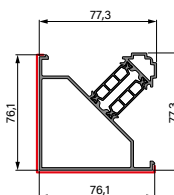

78
THERMO HOT

78
THERMO