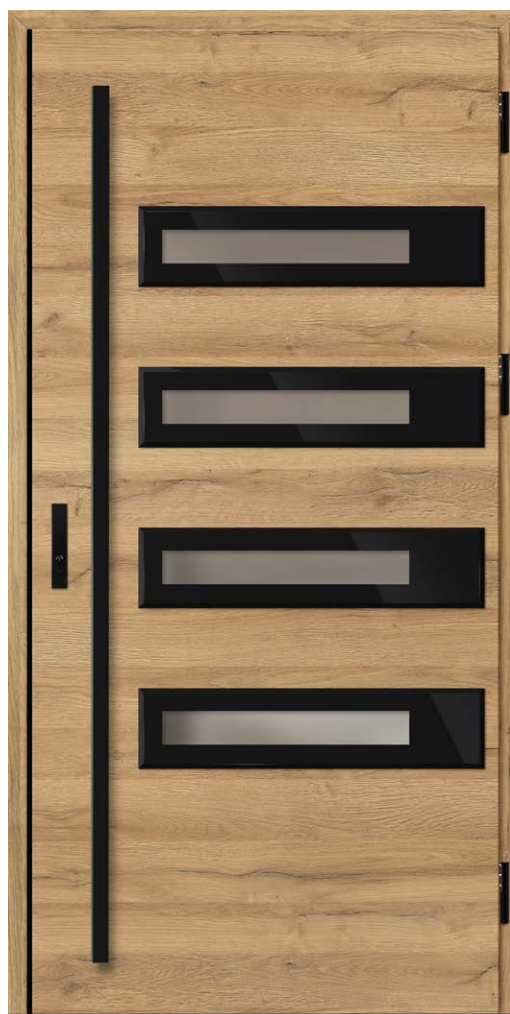

podrobný zoznam vybavenia za príplatok je uvedený na str. 66

Dizajn predstavený na modeli vyrobenom technológiou THERMO 64, šírka krídla 90, štandardná výška.

SION 1, dub prírodný priečny, LABEL DIAMOND GLASS držadlo K35 s dĺžkou 180 cm, hliníková zárubňa, štandardné zasklenie