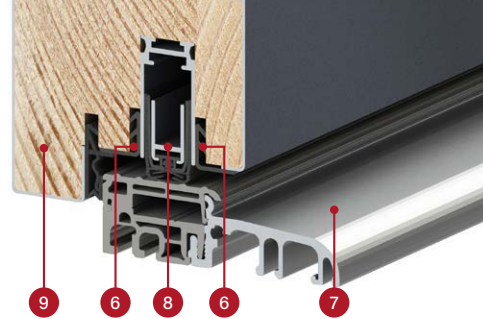

KONŠTRUKCIA:

1. 1 dverové krídlo vyplnené polyuretánovou penou (PUR)
2. 2 plášť krídla vyrobený z pozinkovaného ocelového plechu s hrúbkou 0,6 mm, ktorý je potiahnutý PVC laminátom odolným voči UV žiareniu
3. 3 rám krídla vyrobený z lepeného (borovicového) dreva
4. 4 3-čapový pánt 3D nastaviteľný
5. 6 krycia lišta zaručujúca estetický vzhľad
6. 7 teplý hliníkový prah
7. 8 padacie tesnenie (dostupné za príplatok) dodatočne utesňuje dvere v prahovej časti
8. 9 prahová poldrážka (tzv. štvrtá poldrážka) výrazne zlepšuje tesnosť dverí na celom obvode krídla
9. 10 hliníkové krytky na pánty, farba: čierna, striebro alebo staré zlato
10. 11 hliníková zárubňa (dostupná za príplatok) s teplou vložkou zaručuje výrazne lepšiu tepelnú izoláciu (v porovnaní s ocelovou zárubňou)
11. 12 ocelová zárubňa z pozinkovaného plechu s hrúbkou 1,5 mm vo farbe dverí alebo v ľubovoľnej farbe z palety farieb
12. 13 tesnenie zárubne a krídla
13. 14 vysokoizolačná výplň XPS

ŠTANDARDNÉ VYBAVENIE:

1. Dverové krídlo so štvorstrannou poldrážkou, s rámom z lepeného dreva, vyplnené penou PUR, ktoré má:
  - 3 pánty 3D nastaviteľné a krytky
  - 4 trne proti vyváženiu
  - hákovo-trňový lištový zámok s 3-bodovým uzamykaním, farba: striebro alebo za príplatok čierna
  - dekoračné lišty.
2. Ocelová zárubňa, pozinkovaná a laminovaná s farbou dverového krídla, s teplým hliníkovým prahom.
3. Štvorsko v štandarde s čiernym medziokenným rámkom so zvýšenými tepelnoizolačnými parametrami.

hrúbka dverového krídla 64 mm

štandard WT21

energeticky úsporné

Európsky štandard zhody CE