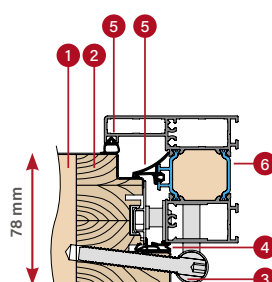

HRÚBKVA KRÍDLA
88 mm

HLINÍKOVÁ ZÁRUBŇA

78 THERMO HOT 78

TEPELNÁ IZOLÁCIA
Ud=0,63 W/(m²K)¹⁾

HRÚBKVA KRÍDLA
78 mm

HLINÍKOVÁ ZÁRUBŇA

78 THERMO 78

TEPELNÁ IZOLÁCIA
Ud=0,64 W/(m²K)¹⁾