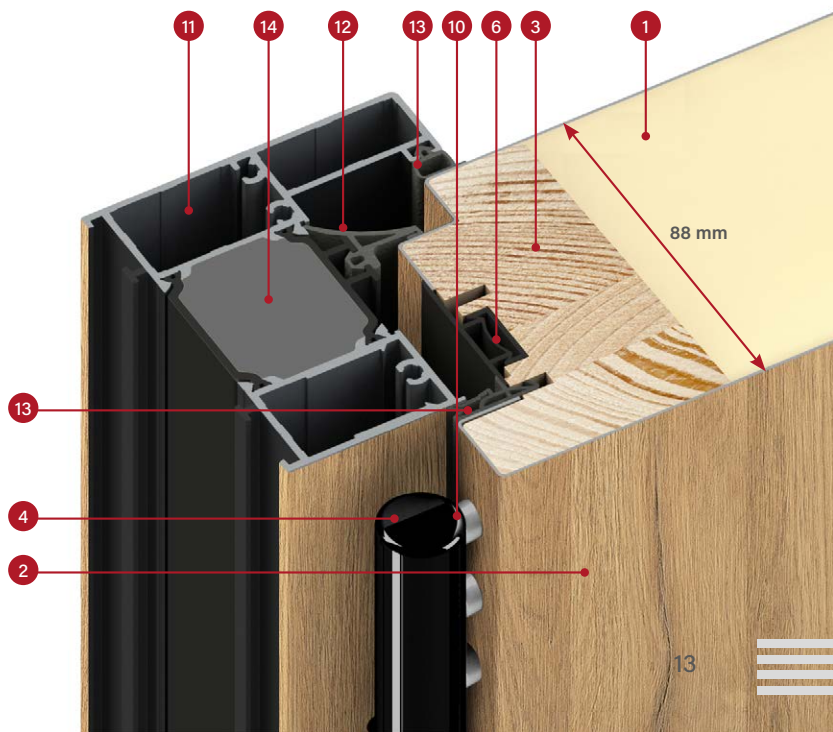

prierez krídla THERMO HOT 88 s alebo bez padacieho tesnenia, hliníkový prah

KONŠTRUKCIA:

- 1 dverové krídlo vyplnené polyuretánovou penou (PUR)
- 2 plášť krídla vyrobený z pozinkovaného ocelového plechu s hrúbkou 0,6 mm, ktorý je potiahnutý PVC laminátom odolným voči UV žiareniu
- 3 rám krídla vyrobený z lepeného (borovicového) dreva
- 4 3-čapový pánt 3D nastaviteľný
- 6 krycia lišta zaručujúca estetický vzhľad
- 7 teplý hliníkový prah
- 8 padacie tesnenie (dostupné za príplatok) dodatočne utesňuje dvere v prahovej časti
- 9 prahová poldrážka (tzv. štvrtá poldrážka) výrazne zlepšuje tesnosť dverí na celom obvode krídla
- 10 hliníkové krytky na pánty, farba: čierna, striebro alebo staré zlato
- 11 hliníková zárubňa s teplou vložkou zaručuje výrazne lepšiu tepelnú izoláciu
- 12 centrálné tesnenie zárubne
- 13 tesnenie zárubne a krídla
- 14 vysokoizolačná výplň XPS

ŠTANDARDNÉ VYBAVENIE:

1. Dverové krídlo so štvorstrannou poldrážkou, s rámom z lepeného dreva, vyplnené penou PUR, ktoré má:
 - 3 pánty 3D nastaviteľné a krytky
 - 4 trne proti vyváženiu
 - hákovo-trňový lištový zámok s 3-bodovým uzamykaním, farba: striebro alebo za príplatok čierna
 - dekoračné lišty.
2. Hliníková zárubňa, natretá načierno a laminovaná s farbou dverového krídla, s teplým hliníkovým prahom a plnou hákovou lištou s nastaviteľným prítlakom.
3. Štvorsoklo v štandarde s čiernym medziokenným rámkom so zvýšenými tepelnoizolačnými parametrami.

prierez hliníkovej zárubne pre krídlo THERMO HOT 88

hrúbka dverového krídla 88 mm

štandard WT21

energeticky úsporné

Európsky štandard zhody CE

ideálne pre pasívny dom

DVERE THERMO HOT 78

tepelná izolácia
Ud=0,63 w/ (m²K) ¹⁾