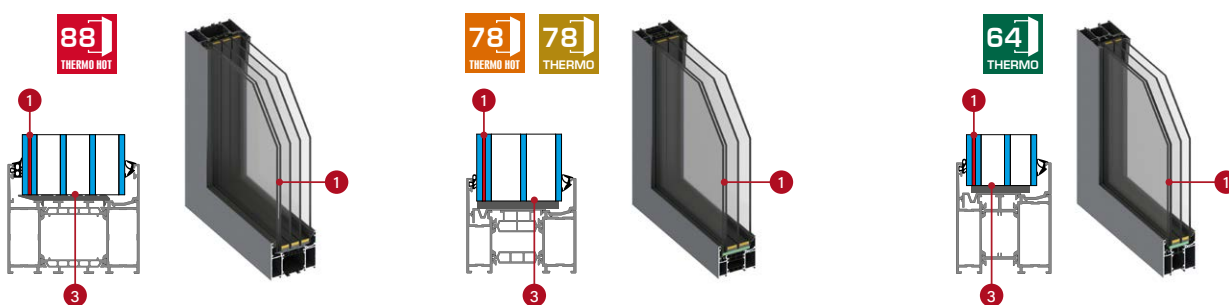

ZASKLENIE - SKLO PROTI VLÁMANIU P4 (za príplatek)

1. 1 lepené sklo proti vlámaniu P4
2. 2 sklo
3. 3 teplé medziokenné rámy, čierne