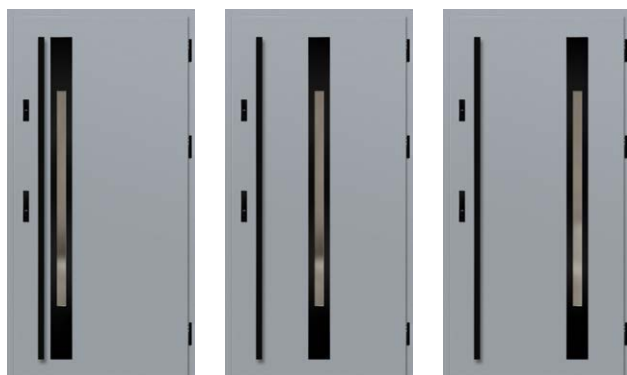

WELS 1

WELS 2

WELS 3