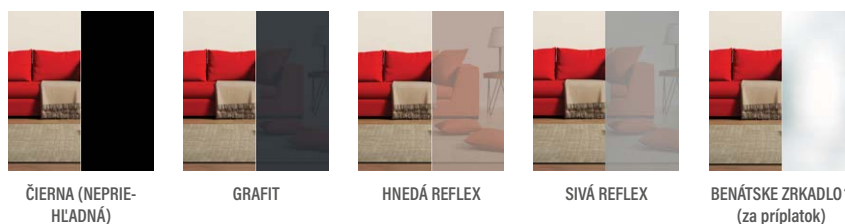

ZASKLENIA

¹⁾ Dekorácia DUB PRÍRODNÝ PRIEČNY je použitý iba na krídle. Zárubňa je dostupná s dekoráciou DUB PRÍRODNÝ.

²⁾ Týka sa odolnosti voči UV žiareniu, ak sú dodržané požiadavky stanovené v záručnom liste.

³⁾ Dekor je dostupný len s ozdobným uholníkom, s čiernou poldrážkou krídla na strane zámku (netýka sa LANGEN 2 a 7, BAZYLEA 2, LEIMEN 3 a 5).

⁴⁾ Zmena atmosférického tlaku môže spôsobiť mierne skreslenie odrazeného obrazu v benátskom zrkadle.

⁵⁾ Sklo s premenlivou priehľadnosťou. Zmena sa dosiahne privedením nízkeho napätia na sklo. Bez prúdu sa sklo javí ako nepriehľadné a biele alebo sivé. Aktivuje sa tlačidlom namontovaným na ráme dverí (za panelom) alebo tlačidlom napríklad na osvetlení.

Z technických príčin, ktoré vyplývajú z použitej tlačiarenskej techniky, farebné odtiene predstavené na fotografiách sa môžu líšiť od tých skutočných. Odporúčame, aby ste farebné odtiene vyberali na základe vzorkovníkov, ktoré sú dostupné u predajcov