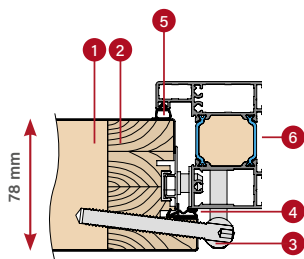

HLINÍKOVÁ ZÁRUBŇA