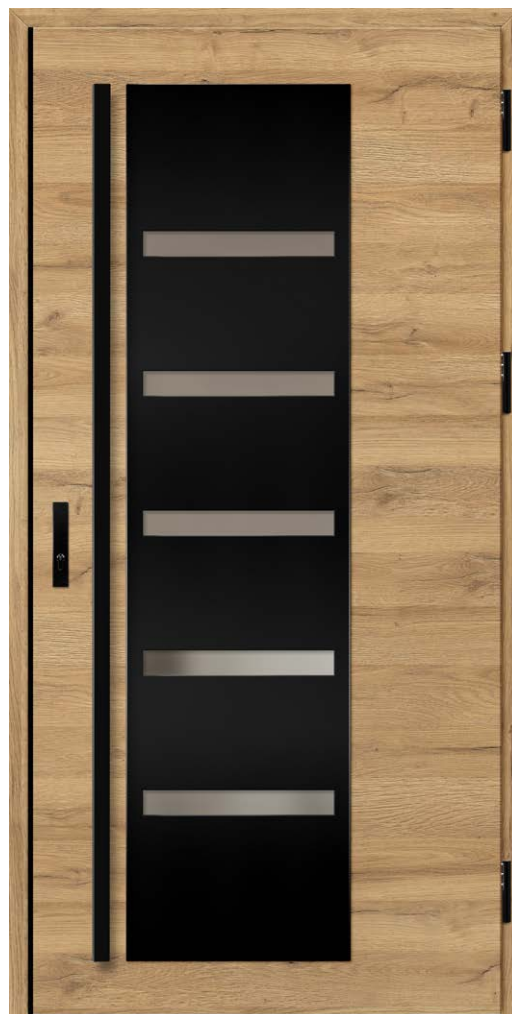

Dizajn predstavený na modeli vyrobenom technológiou THERMO 64, šírka krídla 90, štandardná výška.

AMBERG 1, dub prírodný priečny, LABEL BLACK STR držadlo K35 s dĺžkou 180 cm, hliníková zárubňa, štandardné zasklenie

cena predstaveného modelu od 1566,70 €