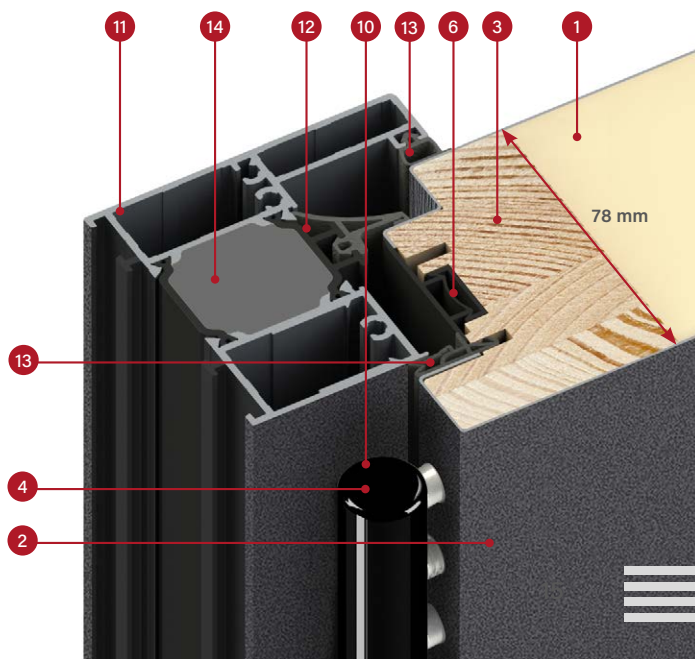

prierez krídla THERMO HOT 78 s alebo bez padacieho tesnenia, hliníkový prah

KONŠTRUKCIA:

- 1 dverové krídlo vyplnené polyuretánovou penou (PUR)
- 2 plášť krídla vyrobený z pozinkovaného ocelového plechu s hrúbkou 0,6 mm, ktorý je potiahnutý PVC laminátom odolným voči UV žiareniu
- 3 rám krídla vyrobený z lepeného (borovicového) dreva
- 4 3-čapový pánt 3D nastaviteľný
- 6 krycia lišta zaručujúca estetický vzhľad
- 7 teplý hliníkový prah
- 8 padacie tesnenie (dostupné za príplatok) dodatočne utesňuje dvere v prahovej časti
- 9 prahová poldrážka (tzv. štvrtá poldrážka) výrazne zlepšuje tesnosť dverí na celom obvode krídla
- 10 hliníkové krytky na pánty, farba: čierna, striebro alebo staré zlato
- 11 hliníková zárubňa s teplou vložkou zaručuje výrazne lepšiu tepelnú izoláciu
- 12 centrálné tesnenie zárubne
- 13 tesnenie zárubne a krídla
- 14 vysokoizolačná výplň XPS

hrúbka dverového krídla 78 mm

štandard WT21

energeticky úsporné

Európsky štandard zhody CE

ideálne pre pasívny dom

prierez hliníkovej zárubne pre krídlo THERMO HOT 78

DVERE THERMO 78

tepelná izolácia
Ud=0,64 w/ (m²K) ¹⁾