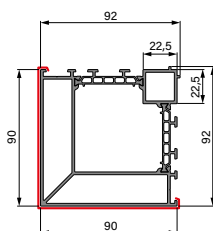

Horné alebo bočné rozšírenie
30 mm
dostupné pre konštrukciu
THERMO HOT 88

88
THERMO HOT

78
THERMO

64
THERMO

Horné alebo bočné rozšírenie
28 mm
dostupné pre konštrukcie
THERMO HOT 78, THERMO 78 a
THERMO 64

78
THERMO HOT

88
THERMO HOT