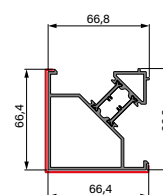

TECHNICKÉ INFORMÁCIE

ZÁRUBNE

Laminát vo vybranej farbe dverí

88
THERMO HOT

THERMO HOT 88

78
THERMO HOT

THERMO HOT 78

78
THERMO

THERMO 78

64
THERMO

THERMO 64

ROZŠÍRENIA ZÁRUBŇÍ

HLINÍKOVÝ UHLOVÝ PROFIL

Horné alebo bočné rozšírenie
30 mm
dostupné pre konštrukciu
THERMO HOT 88

88
THERMO HOT

78
THERMO

64
THERMO

Horné alebo bočné rozšírenie
28 mm
dostupné pre konštrukcie
THERMO HOT 78, THERMO 78 a
THERMO 64

78
THERMO HOT

88
THERMO HOT

78
THERMO HOT

78
THERMO

64
THERMO

Rohové profily na pripojenie svetlíka k zárubni pod uhlom 90 stupňov

SVETLÍKY

88
THERMO HOT

78
THERMO HOT

78
THERMO

64
THERMO