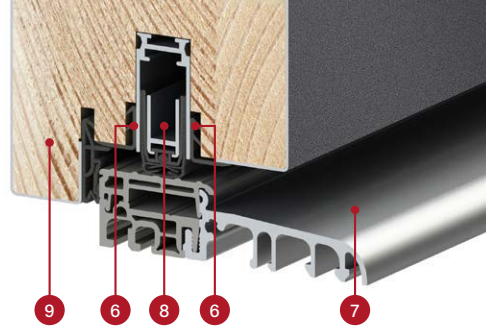

prierez krídla THERMO HOT 78 s alebo bez padacieho tesnenia, hliníkový prah

KONŠTRUKCIA:

- 1 dverové krídlo vyplnené polyuretánovou penou (PUR)
- 2 plášť krídla vyrobený z pozinkovaného ocelového plechu s hrúbkou 0,6 mm, ktorý je potiahnutý PVC laminátom odolným voči UV žiareniu
- 3 rám krídla vyrobený z lepeného (borovicového) dreva
- 4 3-čapový pánt 3D nastaviteľný
- 6 krycia lišta zaručujúca estetický vzhľad
- 7 teplý hliníkový prah
- 8 padacie tesnenie (dostupné za príplatok) dodatočne utesňuje dvere v prahovej časti
- 9 prahová poldrážka (tzv. štvrtá poldrážka) výrazne zlepšuje tesnosť dverí na celom obvode krídla
- 10 hliníkové krytky na pánty, farba: čierna, striebro alebo staré zlato
- 11 hliníková zárubňa s teplou vložkou zaručuje výrazne lepšiu tepelnú izoláciu
- 12 centrálné tesnenie zárubne
- 13 tesnenie zárubne a krídla
- 14 vysokoizolačná výplň XPS