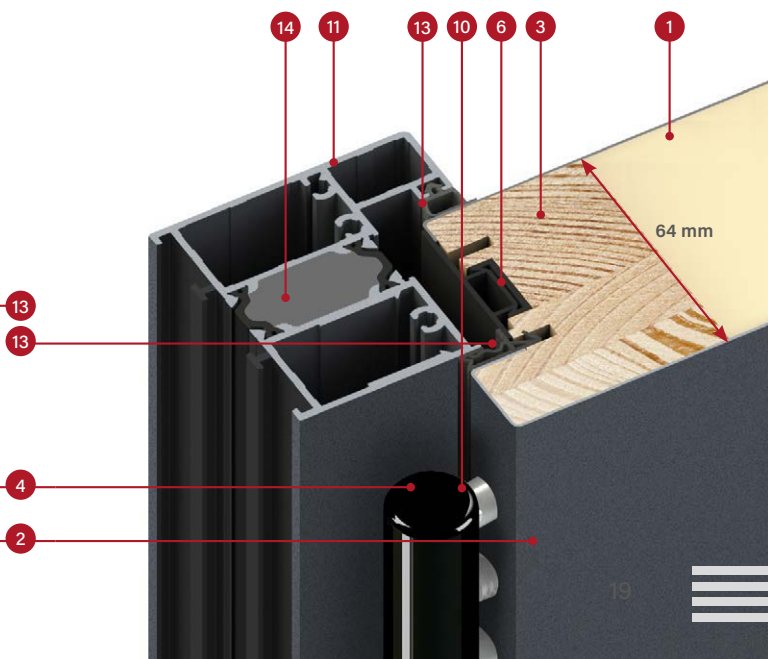

hrúbka dverového krídla 64 mm

štandard WT21

energeticky úsporné

Európsky štandard zhody CE

prierez ocelevej zárubne pre krídlo THERMO 64

prierez hliníkovej zárubne pre krídlo THERMO 64

SPÔSOBY DOKONČENIA

VERZIA PLAIN

Ozdobný balík, sklo zlíčované s povrchom krídla, dostupné len na strane poldrážky.

Pri dverách, ktoré sa otvárajú von alebo dovnútra, je sklo vždy v jednej rovine s povrchom krídla dverí z vonkajšej strany domu. Vnútri je povrchová úprava PLAIN GLASS vybavená dekoratívnym čiernym panelom z nehrdzavejúcej ocele, povrchová úprava PLAIN LACOBEL GLASS má hladké krídlo dverí a povrchová úprava PLAIN LACOBEL DUO GLASS¹⁾ má zarovnané čierne sklo. Výnimkou sú dvere otvárajúce sa dovnútra vyrobené v technológii THERMO HOT, kde dvojitý falc túto možnosť vylučuje, a tým automaticky znemožňuje objednanie produktu v konfigurácii: dvere v technológii THERMO HOT otvárajúce sa dovnútra a pri povrchovej úprave PLAIN LACOBEL DUO GLASS¹⁾ úplne vylučuje možnosť objednania dverí v tejto technológii.