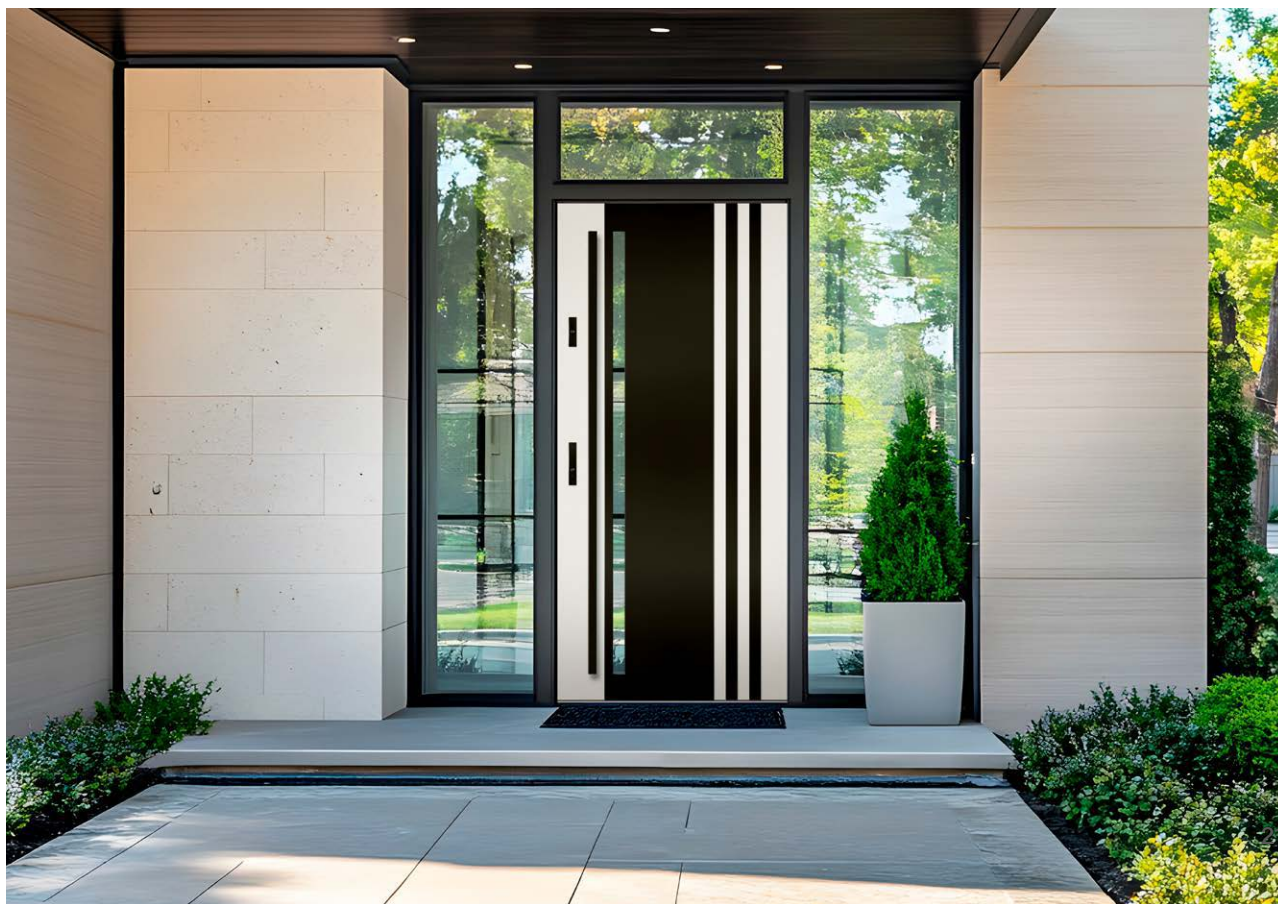

SPÔSOBY DOKONČENIA

VERZIA **STAMP**

Estetické embosované dekory vytvorené v plášti krídla vytvárajúce výrazný vzor.

Dvojstranne embosovanie so šírkou 10 mm s hĺbkou 2 mm.

Dvojstranne embosovanie so šírkou 25 mm s hĺbkou 2 mm.

Dvojstranne embosovanie so šírkou 25 mm s intarziou s povrchovou úpravou INOX alebo natreté načierno. Intarzia môže byť namontovaná jednostranne alebo obojstranne. Umiestnená v embosovaných dekoroch a je zlicovaná s krídlom (STAMP) alebo nalepená na plochom krídle (LABEL).

VERZIA **FRAME**

Esteticky príjemná obojstranná profilovaná lišta nalepená na krídlo dverí. Vyrobená z hliníka s povrchovou úpravou v dekore krídla dverí alebo v čiernej str farbe.

Obojstranne profilovaná lišta, šírka 51 mm a výška 19 mm.

Obojstranne profilovaná lišta, šírka 51 mm a výška 19 mm.