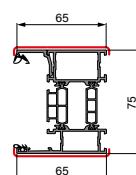

78
THERMO HOT

78
THERMO