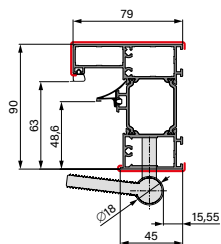

TECHNICKÉ INFORMÁCIE

ZÁRUBNE

Laminát vo vybranej farbe dverí

88
THERMO HOT

THERMO HOT 88

78
THERMO HOT

THERMO HOT 78

78
THERMO

THERMO 78

64
THERMO

THERMO 64

ROZŠÍRENIA ZÁRUBŇÍ

HLINÍKOVÝ UHLOVÝ PROFIL

Horné alebo bočné rozšírenie
30 mm
dostupné pre konštrukciu
THERMO HOT 88

88
THERMO HOT

78
THERMO

64
THERMO

Horné alebo bočné rozšírenie
28 mm
dostupné pre konštrukcie
THERMO HOT 78, THERMO 78 a
THERMO 64

78
THERMO HOT

88
THERMO HOT

78
THERMO HOT

78
THERMO

64
THERMO

Rohové profily na pripojenie svetlíka k zárubni pod uhlom 90 stupňov

SVETLÍKY

88
THERMO HOT

78
THERMO HOT

78
THERMO

64
THERMO