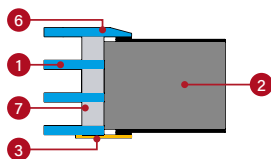

Panel s hrúbkou 2 mm natretý načierno.