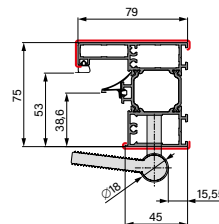

TECHNICKÉ INFORMÁCIE

ZÁRUBNE

Laminát vo vybranej farbe dverí

88
THERMO HOT

THERMO HOT 88

78
THERMO HOT

THERMO HOT 78

78
THERMO

THERMO 78

64
THERMO

THERMO 64

ROZŠÍRENIA ZÁRUBŇÍ

HLINÍKOVÝ UHLOVÝ PROFIL

Horné alebo bočné rozšírenie
30 mm
dostupné pre konštrukciu
THERMO HOT 88

88
THERMO HOT

78
THERMO

64
THERMO

Horné alebo bočné rozšírenie
28 mm
dostupné pre konštrukcie
THERMO HOT 78, THERMO 78 a
THERMO 64

78
THERMO HOT

88
THERMO HOT

78
THERMO HOT

78
THERMO

64
THERMO

Rohové profily na pripojenie svetlíka k zárubni pod uhlom 90 stupňov

SVETLÍKY

88
THERMO HOT

78
THERMO HOT

78
THERMO

64
THERMO