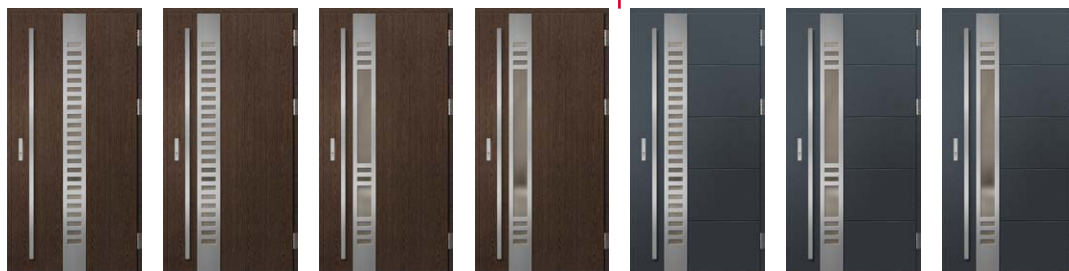

SÉRIA SELTERS

str. 45

SELTERS 1

SELTERS 2

SELTERS 3

SELTERS 4

SELTERS 5

SELTERS 6

SELTERS 7

CHRÁNENÝ DIZAJN

ERKADO

No 008724926-0008

No 008724926-0009

No 008724926-0010