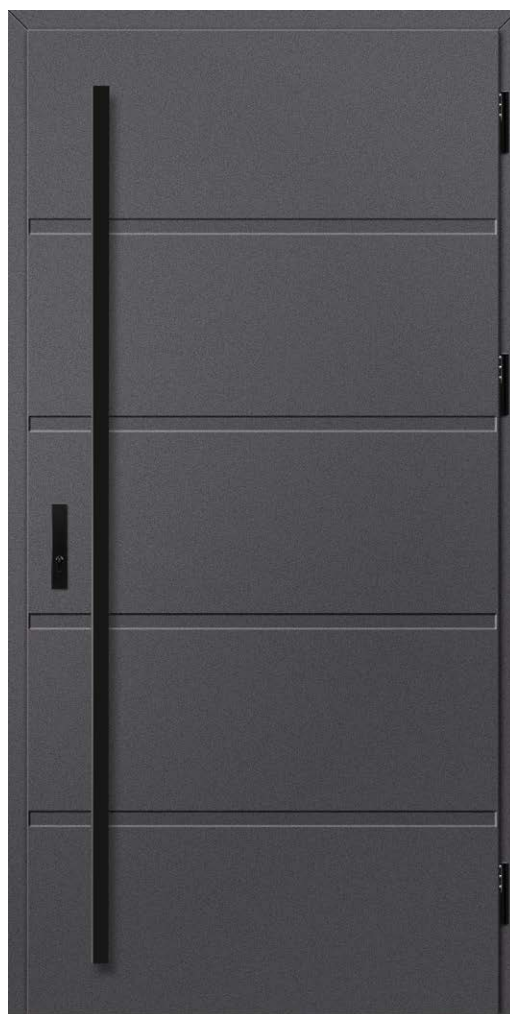

* Cena nezahŕňa kovania (kľučky, úchytky, vložky ap.), ktoré je potrebné pripočítať podľa cenníka, ktorý je na stranách 66 až 71.

** Cena zahŕňa druhý (horný) zámok a základné kovania: kľučku a rozetu CERTUS RC2 inox, komplet vložiek v systéme jedného kľúča, vrátane jednej s niklovou alebo mosadznou guľkou (súprava základných čiernych kovaní - príplatok 15,40 € bez DPH).

MOŽNOSTI DOKONČENIA

DOSTUPNÉ ŠÍRKY KRÍDIEL

◀ 80N ▶ ◀ 80 ▶ ◀ 90N ▶ ◀ 90 ▶ ◀ 100¹⁾ ▶ ◀ NA MIERU ▶

Ponúkame možnosť zhotovenia dverí s ľubovoľnou šírkou a výškou (zmena výšky sa netýka vzoru LUTTER 1). Podrobnosti na str. 60.

Model LUTTER 1 vo verzii THERMO HOT na strane zárubne (zakrývajúca strana krídla) vyzerá ako LUTTER 2.

PRÍPLATKY

hliníková zárubňa (iba THERMO 78 a THERMO 64)	153,80 €
krídlo šír. „100“	59,00 €
netypická šírka v rozsahu 770 – 1210 mm (Sc na str. 60)⁵⁾	71,80 €
vyššie dvere do výš. 2480 mm (rozmer Hc na str. 60)^{2) 3)}	284,60 €
nižšie dvere do výšky 1800 mm (rozmer Hc na str. 60)⁴⁾	71,80 €
dvojfarebné dvere: samotné krídlo / súprava krídlo + zárubňa	25,60 € / 141,00 €
širokohlý priezor, farba: striebro alebo čierna	33,30 €
odkvap pre dvere otvárané dnu, odtieň: čierna alebo strieborná anóda	30,80 € / ks

podrobný zoznam vybavenia za príplatok je uvedený na str. 66

Dizajn predstavený na modeli vyrobenom technológiou THERMO 64, šírka krídla 90, štandardná výška.

LUTTER 1⁶⁾, antracit hladký, STAMP ROLLER
držadlo K35 s dĺžkou 180 cm, hliníková zárubňa,
cena predstaveného modelu od 1156,40 €