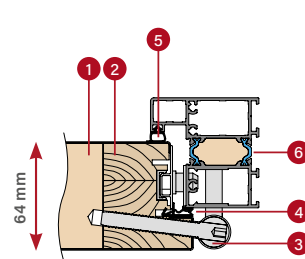

HRÚBKVA KRÍDLA
78 mm

HLINÍKOVÁ ZÁRUBŇA

OCEĽOVÁ ZÁRUBŇA

64 THERMO 64

TEPELNÁ IZOLÁCIA
Ud=0,77 W/(m²K)¹⁾

HRÚBKVA KRÍDLA
64 mm

HLINÍKOVÁ ZÁRUBŇA

OCEĽOVÁ ZÁRUBŇA

- 1 penová výplň
- 2 rám z lepeného dreva
- 3 pánt
- 4 tesnenie krídla
- 5 tesnenie zárubne
- 6 tepelnoizolačná priečka hliníkovej zárubne

* Týka sa plných dverí bez zasklení s referenčnými rozmermi 1230 x 2180 mm a s hliníkovou zárubňou (bližšie informácie na str. 58).