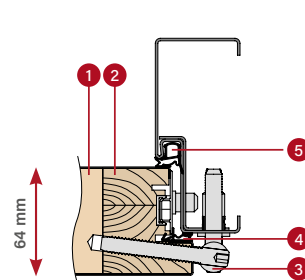

HRÚBKVA KRÍDLA
78 mm

HLINÍKOVÁ ZÁRUBŇA

OCEĽOVÁ ZÁRUBŇA

64 THERMO 64

TEPELNÁ IZOLÁCIA
Ud=0,77 W/(m²K)¹⁾

HRÚBKVA KRÍDLA
64 mm

HLINÍKOVÁ ZÁRUBŇA

OCEĽOVÁ ZÁRUBŇA

- 1 penová výplň
- 2 rám z lepeného dreva
- 3 pánt
- 4 tesnenie krídla
- 5 tesnenie zárubne
- 6 tepelnoizolačná priečka hliníkovej zárubne

* Týka sa plných dverí bez zasklení s referenčnými rozmermi 1230 x 2180 mm a s hliníkovou zárubňou (bližšie informácie na str. 58).