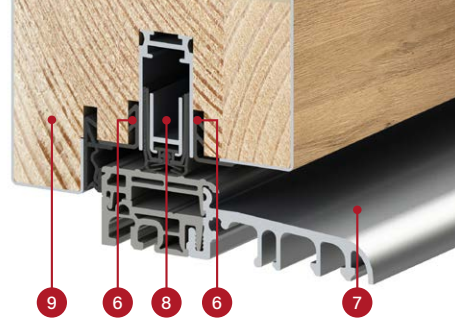

KONŠTRUKCIA:

1. 1 dverové krídlo vyplnené polyuretánovou penou (PUR)
2. 2 plášť krídla vyrobený z pozinkovaného ocelového plechu s hrúbkou 0,6 mm, ktorý je potiahnutý PVC laminátom odolným voči UV žiareniu
3. 3 rám krídla vyrobený z lepeného (borovicového) dreva
4. 4 3-čapový pánt 3D nastaviteľný
5. 6 krycia lišta zaručujúca estetický vzhľad
6. 7 teplý hliníkový prah
7. 8 padacie tesnenie (dostupné za príplatok) dodatočne utesňuje dvere v prahovej časti
8. 9 prahová poldrážka (tzv. štvrtá poldrážka) výrazne zlepšuje tesnosť dverí na celom obvode krídla
9. 10 hliníkové krytky na pánty, farba: čierna, striebro alebo staré zlato
10. 11 hliníková zárubňa (dostupná za príplatok) s teplou vložkou zaručuje výrazne lepšiu tepelnú izoláciu (v porovnaní s ocelovou zárubňou)
11. 12 ocelová zárubňa z pozinkovaného plechu s hrúbkou 1,5 mm vo farbe dverí alebo ľubovoľnej farbe z palety farieb
12. 13 tesnenie zárubne a krídla
13. 14 vysokoizolačná výplň XPS

ŠTANDARDNÉ VYBAVENIE:

1. Dverové krídlo so štvorstrannou poldrážkou, s rámom z lepeného dreva, vyplnené penou PUR, ktoré má:
  - 3 pánty 3D nastaviteľné a krytky
  - 4 trne proti vyváženiu
  - hákovo-trňový lištový zámok s 3-bodovým uzamykaním, farba: striebro alebo za príplatok čierna
  - dekoračné lišty.
2. Ocelová zárubňa, pozinkovaná a laminovaná s farbou dverového krídla, s teplým hliníkovým prahom
3. Štvorsklo v štandarde s čiernym medziokenným rámkom so zvýšenými tepelnoizolačnými parametrami.

hrúbka dverového krídla 78 mm

štandard WT21

energeticky úsporné

Európsky štandard zhody CE

ideálne pre pasívne domy (s hliníkovou zárubňou)