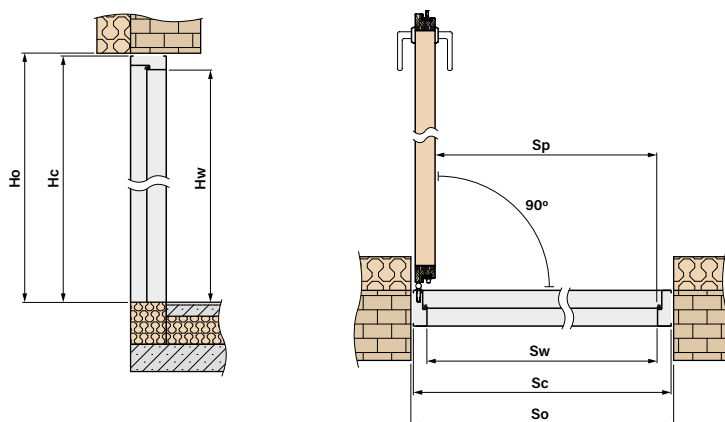

TECHNICKÉ INFORMÁCIE

INDIVIDUÁLNE ROZMERY DVERÍ SPOLU SO ZÁRUBŇOU

	DOSTUPNÉ ŠÍRKY Sc [mm]
	v rozsahu od 770 mm do 1210 mm každých 10 mm ¹⁾
	DOSTUPNÉ VÝŠKY Hc [mm]
	v rozsahu od 1800 mm do 2480 mm každých 10 mm ¹⁾

¹⁾ Založené na štandardných rozmeroch Sc a Hc pre danú technológiu, a tieto rozmery zvyšujeme alebo znižujeme o 10 mm. Koncové rozmery sa musia nachádzať v stanovených rozsahoch šírky a výšky.

ROZMER HC, Z KTORÉHO SA OBJAVUJE 4. PÁNT		
	HLINÍKOVÁ ZÁRUBŇA	OCELOVÁ ZÁRUBŇA
THERMO HOT	88	2251 mm
THERMO HOT	78	2251 mm
THERMO	78	2256 mm
THERMO	64	2256 mm

ZÁKLADNÉ ROZMERY DVERÍ

THERMO HOT 88

HLINÍKOVÁ ZÁRUBŇA							
Šírka	Šírka otvoru v stene	Výška otvoru v stene	Celková šírka zárubne	Celková výška zárubne	Svetlá šírka prechodu	Výška v zárubni	Svetlý rozmer v zárubni
	So	Ho	Sc	Hc	Sp	Hw	Sw
80N	957	2114	937	2101	756	2002	779
80	1007	2114	987	2101	806	2002	829
90N	1057	2114	1037	2101	856	2002	879
90	1107	2114	1087	2101	906	2002	929
100	1207	2114	1187	2101	1006	2002	1029

THERMO HOT 78

HLINÍKOVÁ ZÁRUBŇA							
Šírka	Šírka otvoru v stene	Výška otvoru v stene	Celková šírka zárubne	Celková výška zárubne	Svetlá šírka prechodu	Výška v zárubni	Svetlý rozmer v zárubni
	So	Ho	Sc	Hc	Sp	Hw	Sw
80N	947	2114	927	2101	756	2002	769
80	997	2114	977	2101	806	2002	819
90N	1047	2114	1027	2101	856	2002	869
90	1097	2114	1077	2101	906	2002	919
100	1197	2114	1177	2101	1006	2002	1019