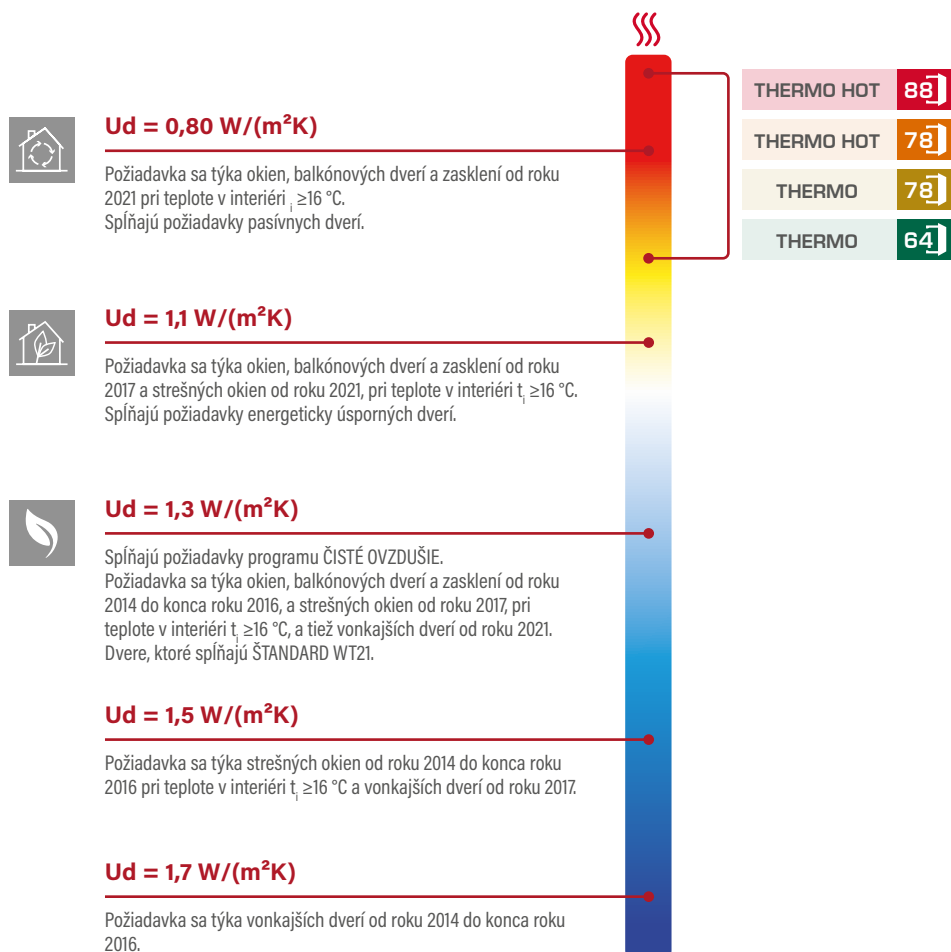

TEPELNÁ VODIVOSŤ

Čím nižší súčiniteľ tepelnej vodivosti, tým nižšie straty energie.

	Typ zárubne	TEPELNÁ IZOLÁCIA Ud [W/(m²K)]	
		PLNÉ DVERE	DVERE SO ZASKLENÍM ¹⁾
THERMO HOT 88	HLINÍKOVÁ	0,60	0,67
THERMO HOT 78	HLINÍKOVÁ	0,63	0,71
THERMO 78	OCEĽOVÁ	0,80	0,88
THERMO 78	HLINÍKOVÁ	0,64	0,72
THERMO 64	OCEĽOVÁ	0,88	0,99
THERMO 64	HLINÍKOVÁ	0,77	0,88

Vyššie uvedená tabuľka uvádza koeficienty tepelnej izolácie pre dvere bez svetlíkov otvárajúce sa dovnútra s referenčnými rozmermi: 1230 x 2180 mm.

¹⁾ testovaná vzorka zasklenia 1500 x 150 mm