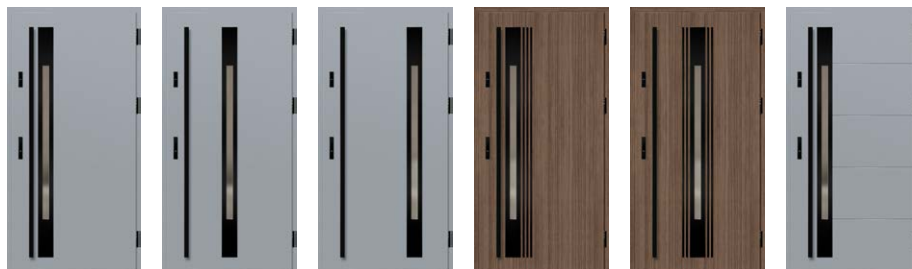

SÉRIA WELS

str. 30

WELS 1   WELS 2   WELS 3   WELS 4   WELS 5   WELS 7