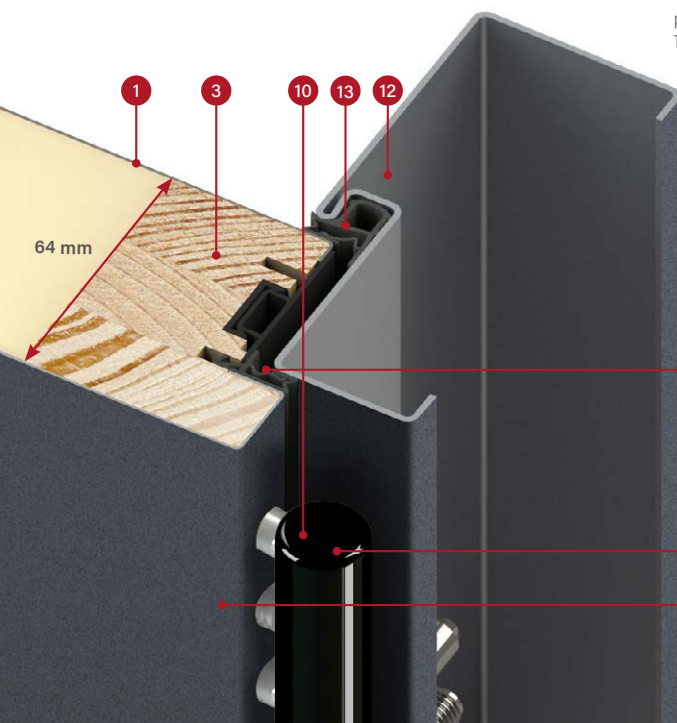

hrúbka dverového krídla 64 mm

štandard WT21

energeticky úsporné

Európsky štandard zhody CE

prierez ocelevej zárubne pre krídlo THERMO 64

prierez hliníkovej zárubne pre krídlo THERMO 64

SPÔSOBY DOKONČENIA

VERZIA PLAIN