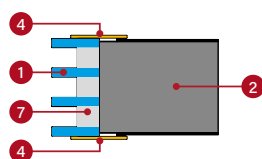

¹⁾ Povrchová úprava PLAIN LACOBEL DUO GLASS nie je dostupná s technológiou THERMO HOT.

SPÔSOBY DOKONČENIA

VERZIA **STAMP**

Estetické embosované dekory vytvorené v plášti krídla vytvárajúce výrazný vzor.

Dvojstranne embosovanie so šírkou 10 mm s hĺbkou 2 mm.