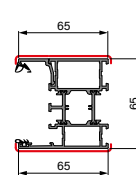

TECHNICKÉ INFORMÁCIE

ZÁRUBNE

Laminát vo vybranej farbe dverí

88
THERMO HOT

THERMO HOT 88

78
THERMO HOT

THERMO HOT 78

78
THERMO

THERMO 78

64
THERMO

THERMO 64

ROZŠÍRENIA ZÁRUBŇÍ

HLINÍKOVÝ UHLOVÝ PROFIL

Horné alebo bočné rozšírenie
30 mm
dostupné pre konštrukciu
THERMO HOT 88

88
THERMO HOT

78
THERMO

64
THERMO

Horné alebo bočné rozšírenie
28 mm
dostupné pre konštrukcie
THERMO HOT 78, THERMO 78 a
THERMO 64

78
THERMO HOT

88
THERMO HOT

78
THERMO HOT

78
THERMO

64
THERMO

Rohové profily na pripojenie svetlíka k zárubni pod uhlom 90 stupňov

SVETLÍKY

88
THERMO HOT

78
THERMO HOT

78
THERMO

64
THERMO