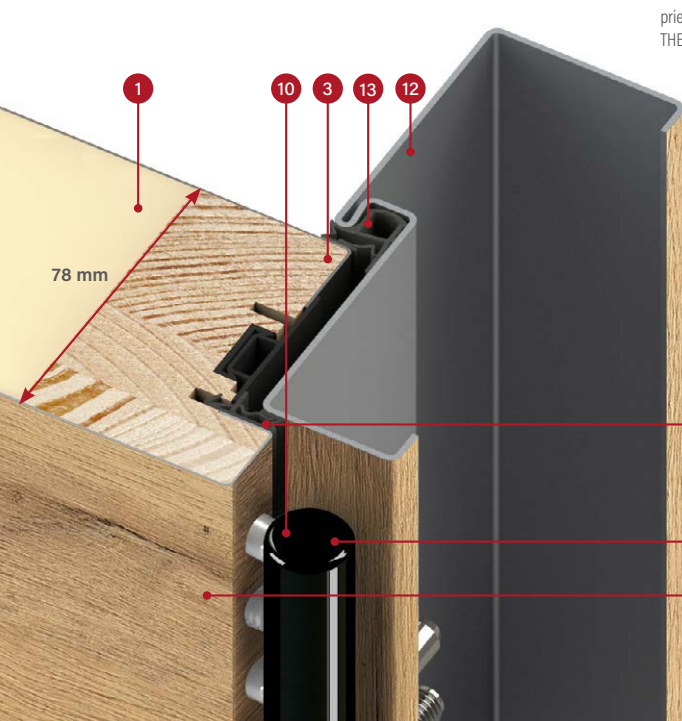

hrúbka dverového krídla 78 mm

štandard WT21

energeticky úsporné

Európsky štandard zhody CE

ideálne pre pasívne domy (s hliníkovou zárubňou)

prierez ocelevej zárubne pre krídlo THERMO 78

prierez hliníkovej zárubne pre krídlo THERMO 78