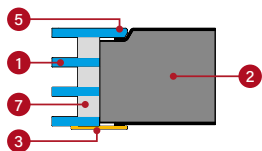

Panel zlíčovaný s povrchom krídla vyrobený z čierneho lakovaného skla.