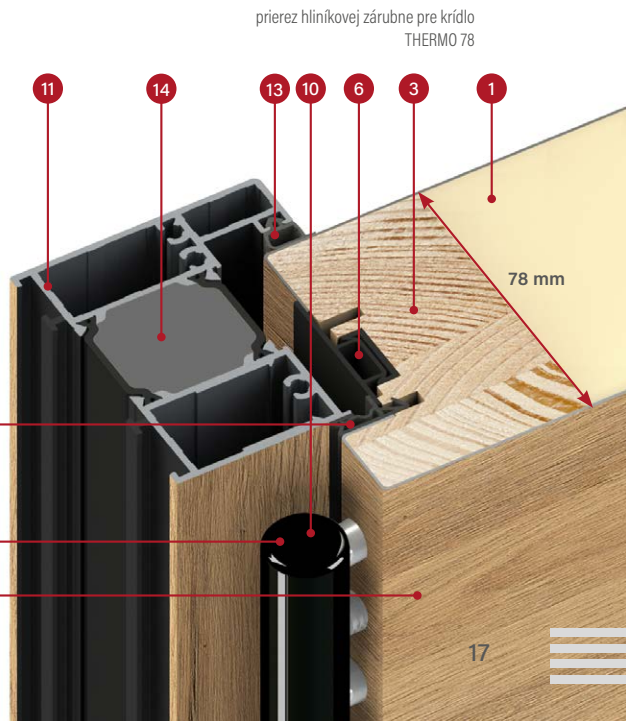

prierez krídla THERMO 78 s alebo bez padacieho tesnenia, hliníkový prah

KONŠTRUKCIA:

- 1 dverové krídlo vyplnené polyuretánovou penou (PUR)
- 2 plášť krídla vyrobený z pozinkovaného ocelového plechu s hrúbkou 0,6 mm, ktorý je potiahnutý PVC laminátom odolným voči UV žiareniu
- 3 rám krídla vyrobený z lepeného (borovicového) dreva
- 4 3-čapový pánt 3D nastaviteľný
- 6 krycia lišta zaručujúca estetický vzhľad
- 7 teplý hliníkový prah
- 8 padacie tesnenie (dostupné za príplatok) dodatočne utesňuje dvere v prahovej časti
- 9 prahová poldrážka (tzv. štvrtá poldrážka) výrazne zlepšuje tesnosť dverí na celom obvode krídla
- 10 hliníkové krytky na pánty, farba: čierna, striebro alebo staré zlato
- 11 hliníková zárubňa (dostupná za príplatok) s teplou vložkou zaručuje výrazne lepšiu tepelnú izoláciu (v porovnaní s ocelovou zárubňou)
- 12 ocelová zárubňa z pozinkovaného plechu s hrúbkou 1,5 mm vo farbe dverí alebo ľubovoľnej farbe z palety farieb
- 13 tesnenie zárubne a krídla
- 14 vysokoizolačná výplň XPS

hrúbka dverového krídla 78 mm

štandard WT21

energeticky úsporné

Európsky štandard zhody CE

ideálne pre pasívne domy (s hliníkovou zárubňou)

prierez ocelevej zárubne pre krídlo THERMO 78

prierez hliníkovej zárubne pre krídlo THERMO 78