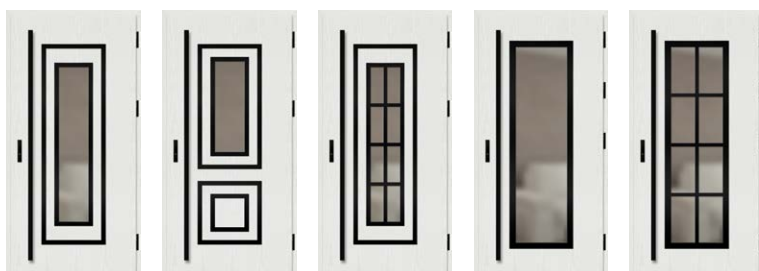

EBERN 2

EBERN 3

EBERN 4

EBERN 5

SÉRIA EBERN

str. 41

EBERN 1