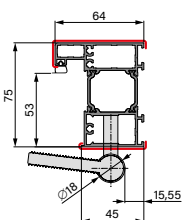

OCELOVÁ ZÁRUBŇA