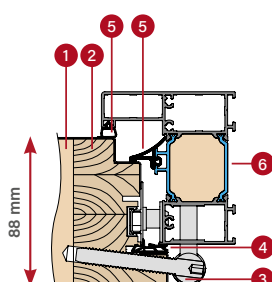

str. 55

SÉRIA KELLA

str. 56

SÉRIA SOLID

str. 57

TYPY KONŠTRUKCIE

88 THERMO HOT 88

TEPELNÁ IZOLÁCIA
Ud=0,60 W/(m²K)¹⁾

HRÚBKVA KRÍDLA
88 mm

HLINÍKOVÁ ZÁRUBŇA

78 THERMO HOT 78

TEPELNÁ IZOLÁCIA
Ud=0,63 W/(m²K)¹⁾

HRÚBKVA KRÍDLA
78 mm

HLINÍKOVÁ ZÁRUBŇA

78 THERMO 78

TEPELNÁ IZOLÁCIA
Ud=0,64 W/(m²K)¹⁾