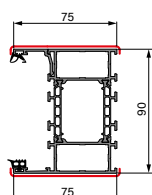

SVETLÍKY

88
THERMO HOT