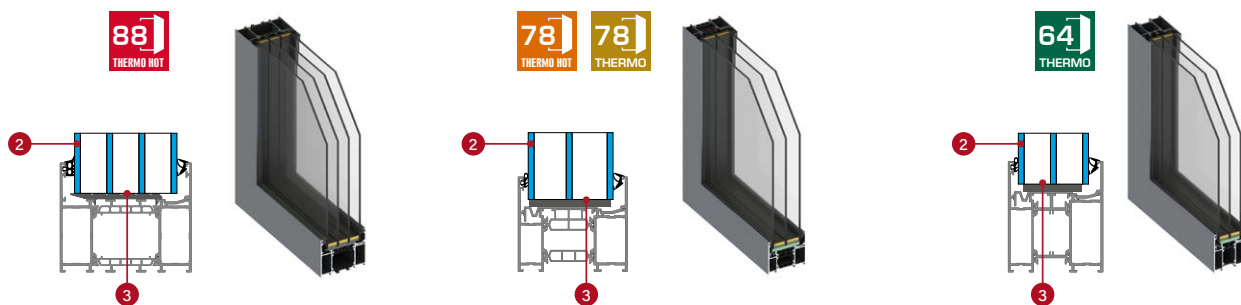

ZASKLENIE - OBYČAJNÉ SKLO